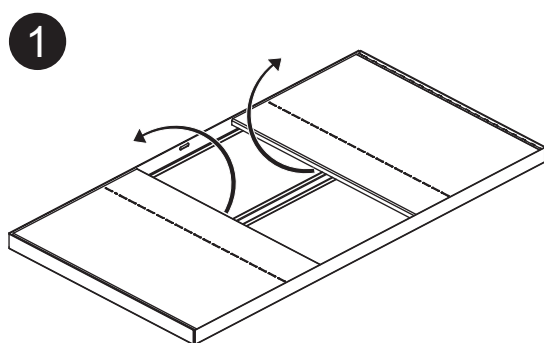

Abfallsammler 2 x 7,5 und 4 x 12 Liter
Waste bin 2 x 7,5 and 4 x 12 litre

gilt für Artikel:
applies to Cat. No.:
503.21.909

HDE 01.07.2010 Maße in mm – Dimensions in mm