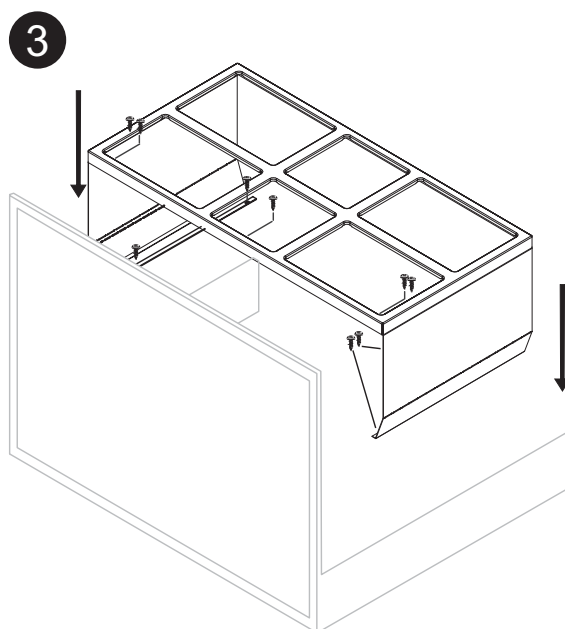

Abfallsammler 2 x 7,5 und 4 x 12 Liter
Waste bin 2 x 7,5 and 4 x 12 litre

gilt für Artikel:
applies to Cat. No.:
503.21.909

HDE 01.07.2010 Maße in mm – Dimensions in mm