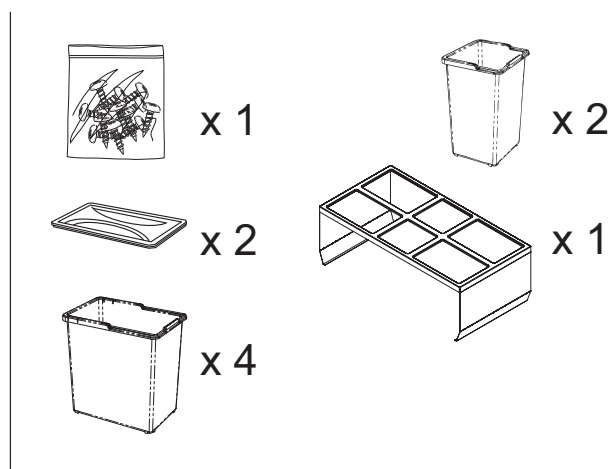

Abfallsammler 2 x 7,5 und 4 x 12 Liter
Waste bin 2 x 7,5 and 4 x 12 litre

gilt für Artikel:
applies to Cat. No.:
503.21.909

HDE 01.07.2010 Maße in mm – Dimensions in mm