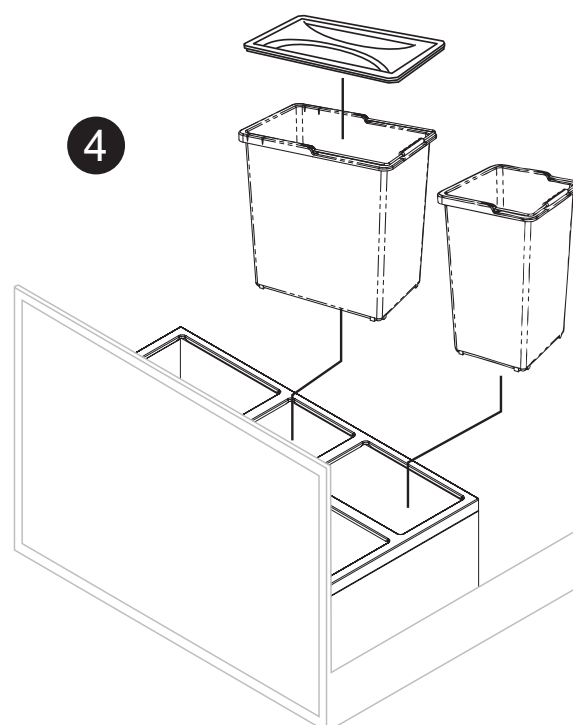

Abfallsammler 2 x 7,5 und 4 x 12 Liter
Waste bin 2 x 7,5 and 4 x 12 litre

gilt für Artikel:
applies to Cat. No.:
503.21.909

HDE 01.07.2010 Maße in mm – Dimensions in mm