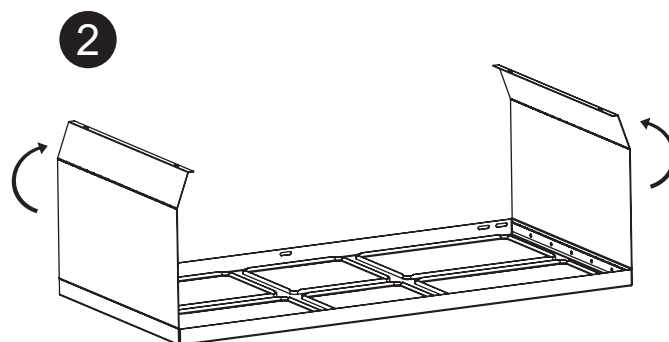

Abfallsammler 2 x 7,5 und 4 x 12 Liter
Waste bin 2 x 7,5 and 4 x 12 litre

gilt für Artikel:
applies to Cat. No.:
503.21.909

HDE 01.07.2010 Maße in mm – Dimensions in mm